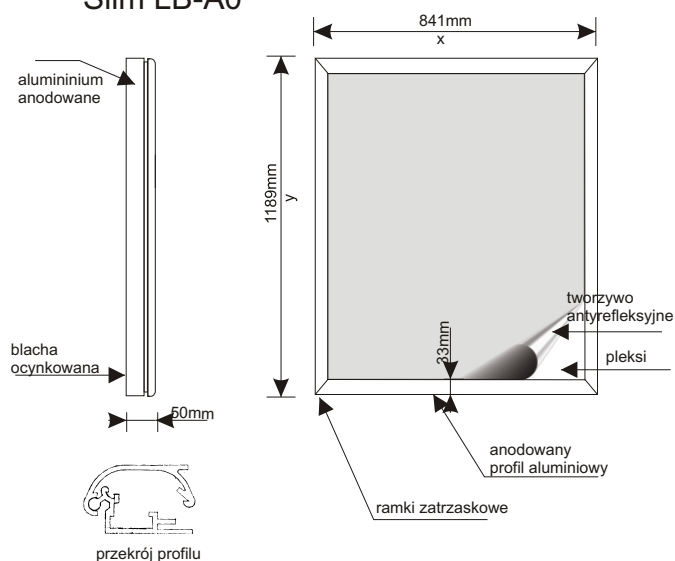

Slim Line Slim LB-A0