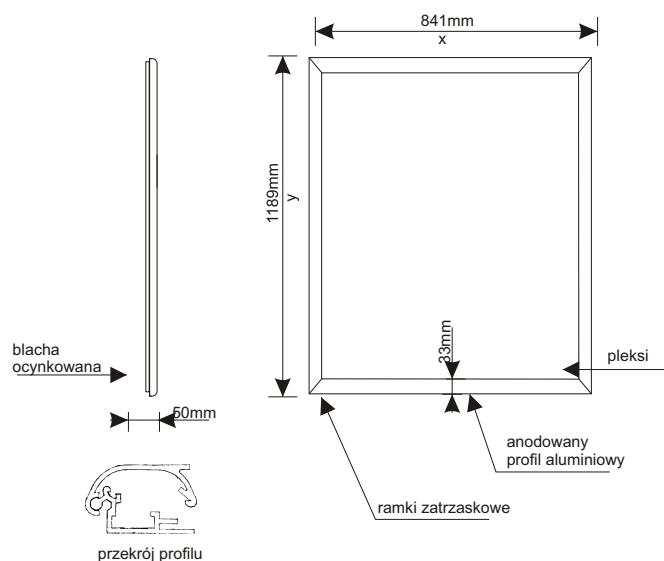

Slim line

MAGIT

- Ramka zatrzaskowa służąca do ekspozycji informacji oraz plakatów wewnątrz pomieszczeń
- Idealna do sklepów, hoteli, banków, salonów wystawienniczych, biur podróży...
- Wygodny sposób wymiany plakatu

SYMBOL	X	Y
Clip - A0	841	189
Clip - A1	549	841
Clip - A2	420	549
Clip - A3	297	420
Clip - A4	210	297
Clip - A5	148	210
Clip - B1	700	1000
Clip - B2	500	700

ramka Clip